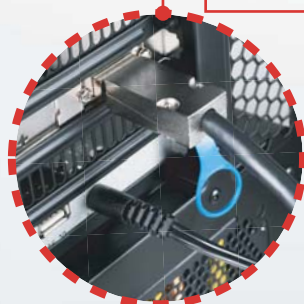

SILVERSTONE[®]
Designing Inspiration

TS421S

Mini-SAS SFF-8088 인터페이스를 채택한
4베이 2.5" HDD / SSD 스토리지 키트

각 하드디스크 케이스에는 전용 열쇠
자물쇠가 있어 더욱더 안전합니다

Protection

24Gbps

PWM Fan

SFF8088

- Mini-SAS SFF-8088 최대 24 Gbps 전송 속도 지원
- 최대 4개의 2.5" SAS / SATA 6 Gbit/s 드라이브 지원
- 각 하드디스크 케이스에는 전용 열쇠 자물쇠가 있어 더욱더 안전합니다
- 각 하드디스크에 독립적인 LED 지시등이 있습니다
- 뛰어난 발열 효과의 하드 쿨러가 내부 장착되어 있습니다
- 최대 15mm 두께의 모든 2.5" 드라이브 지원
- SATA 기능을 완벽히 지원합니다
- 종합 소매 팩에는 Mini-SAS SFF-8088과 Mini-SAS SFF-8088 연결 케이블,
Mini-SAS SFF-8087과 SATA 7 핀 연결 케이블, 전원 어댑터 카드 및 Mini-SAS 어댑터가 포함됩니다

Mini-SAS SFF-8088과 전원 어댑터를 외부 저장 장치에 연결합니다

Mini-SAS 어댑터와 전원 어댑터의 외부 케이블을 연결합니다

Mini-SAS 어댑터와 전원 어댑터의 내부 케이블을 연결합니다

CPS03-RE를 메인보드의 SATA 포트에 연결합니다

스토리지	
모델 번호	SST-TS421S
색	블랙
재질	스틸
드라이브 서포트	4 x 2.5인치 SAS / SATA HDD 또는 SSD (최대 15mm까지 지원)
전송 속도	최대 6 Gbit/s (하드디스크 전송률에 따라 결정)
메인 인터페이스	Mini-SAS SFF-8088 26 핀 커넥터 1개
LED 표시등	녹색: 작동 / 전원 켜짐 노란색: 팬 고장 자주색: 과열
현색: HDD 읽기 / 쓰기	
전원 스위치	
환경	80mm PWM 팬 1개 작동 온도: 5°C ~ 35°C 작동 습도: 20%RH ~ 80%RH 보관 온도: -20°C ~ 50°C 보관 습도: 20%RH ~ 80%RH
치수	1.4Kg
순 중량	100mm (W) x 120mm (H) x 181mm (D)
전원 어댑터 카드	
모델 번호	SST-ECP01
입력 커넥터와 전류	주변기 4 핀 피메일 커넥터 1개 (12V/5V) 또는 SATA 15 핀 피메일 커넥터 1개 (12V/5V)
출력 커넥터와 전류	DC 잭 커넥터 1개 (12V/5A) USB Type-A 피메일 커넥터 1개 (5V/3A)
지능형 보호 시스템	과전류보호
케이블 길이 및 사양	18 AWG의 DC 플러그 1.2m 케이블 1개와 OD 3.5mm DC 딥 2.5mm와 DC 딥 2.1mm 연결 어댑터
순 중량	35g
치수	120mm (W) x 21mm (H) x 53mm (D)