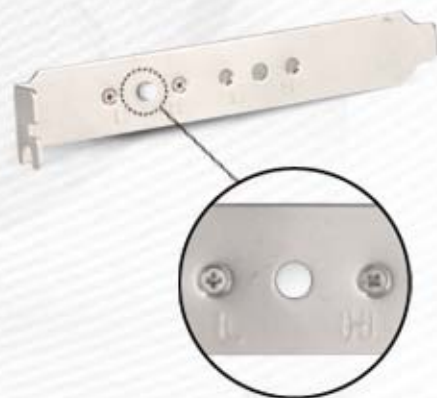

SILVERSTONE®
Designing Inspiration

FHP141-VF

正反轉高風壓140MM X 38MM
加厚風扇

內附轉接架可安裝於120mm或140mm
風扇孔位

風扇正反轉切換開關，
可改變風流方向

產品特色

高效能的系統散熱解決方案
高風壓、低噪音大尺寸葉片設計
雙滾珠軸承設計

產品規格

| | |
|------|---------------|
| 型號 | SST-FHP141-VF |
| 顏色 | 黑色 |
| 軸承 | 雙滾珠軸承 |
| 接頭 | 4pin PWM |
| 額定電壓 | 12V DC |
| 啟動電壓 | ≤6V DC |
| 額定電流 | 0.04 ~ 0.32A |
| 額定電量 | 0.48 ~ 3.84W |

| | |
|-----|--------------------------------------------------|
| 轉速 | 500 ~ 2000 rpm |
| 風流量 | 43.75 ~ 173.5 CFM |
| 風壓 | 0.13 ~ 3.3 mm-H ₂ O |
| 噪音 | 16.5 ~ 41.5 dBA (最大值) |
| 壽命 | 70,000小時 |
| 尺寸 | 140 x 140 x 38mm (全部) 120 x 120 x 38mm (托架結構) |
| 重量 | 225g |