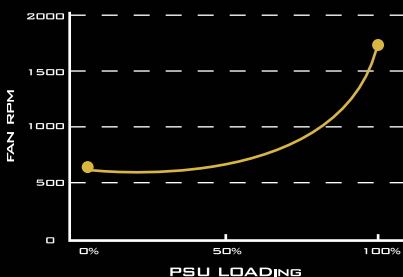

型番	最大 DC 出力	+3.3V	+5V	+12V	-12V	+5Vsb
SST-ET750-HG	750W	22A	22A	62A	0.3A	2.5A
		120W	74.4W	3.6W	12.5W	

80 PLUS Goldレベルの効率設計で、廃熱を減らし電力を節約します。

内蔵140mmファンは優れた流量かつ低動作音で、静かなホーム・オフィスユースに最適です。

Taiwan Headquarters