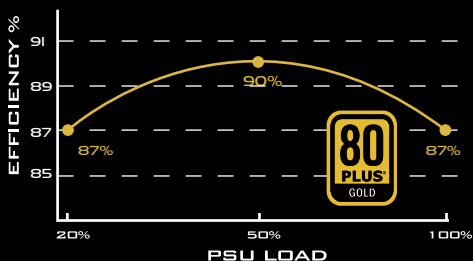

型番	最大 DC 出力	+3.3V	+5V	+12V	-12V	+5Vsb
SST-ET750-HG	750W	22A	22A	62A	0.3A	2.5A
		120W	74.4W	3.6W	12.5W	

80 PLUS Goldレベルの効率設計で、廃熱を減らし電力を節約します。

内蔵140mmファンは優れた流量かつ低動作音で、静かなホーム・オフィスユースに最適です。

Taiwan Headquarters